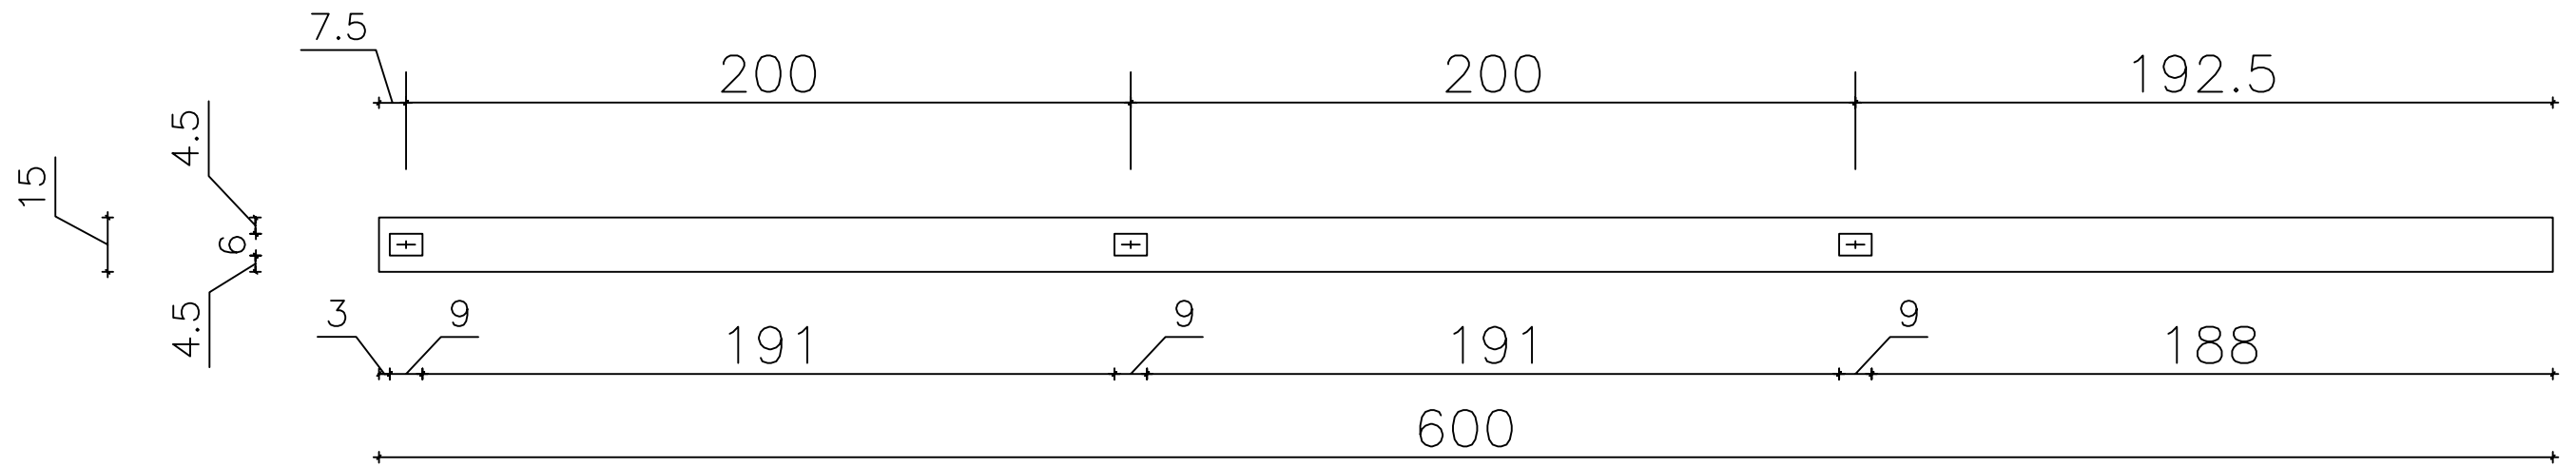

Posizionamento fori
Muretto spessore 15 cm

Posizionamento fori
Muretto spessore 20 cm